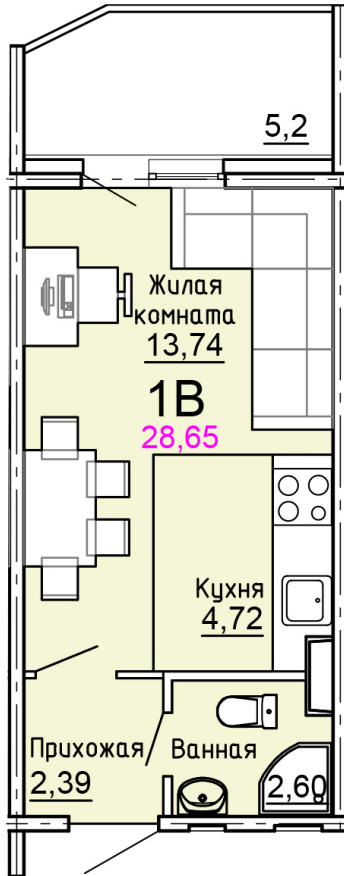

Солнечногорский район,
деревня Голубое, Тверецкий
проезд 17, поз. 8

8(926) 264-11-11
www.dsktver.ru

Пн. — Вс.: с 09.00 до 21.00

Площадь:	28.70 м ²
Этаж:	5
Очередь строительства:	8
Номер на площадке:	13
Дата сдачи:	Дом сдан