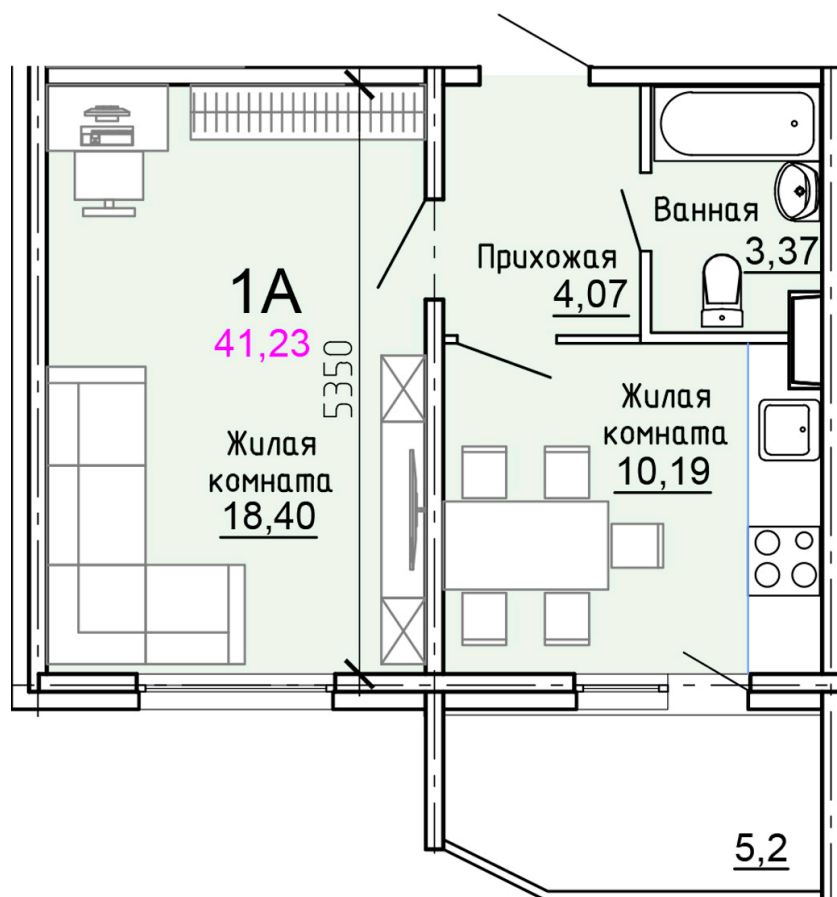

Однокомнатная квартира

в ЖК Зеленоградский

Солнечногорский район,
деревня Голубое, Тверецкий
проезд 17, поз. 8

+7(926) 264-11-11
www.dsktver.ru

Пн. – Вс.: с 09.00 до 21.00

Площадь:	41.20 м ²
Этаж:	7
Очередь строительства:	8
Номер на площадке:	9
Дата сдачи:	Дом сдан