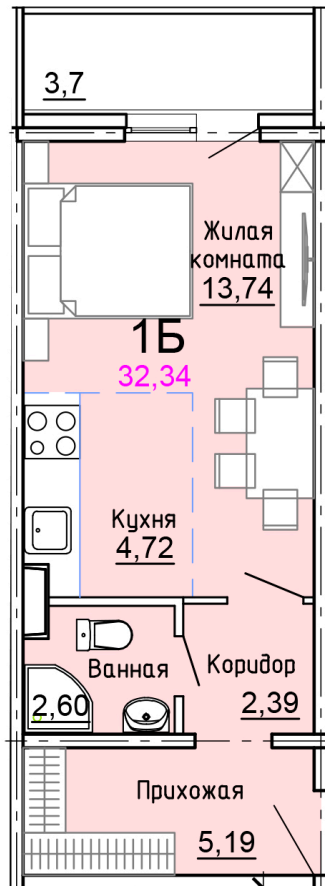

Солнечногорский район,  
деревня Голубое, Тверецкий  
проезд 17, поз. 8

8(926) 264-11-11  
[www.dsktver.ru](http://www.dsktver.ru)

Пн. – Вс.: с 09.00 до 21.00

Площадь:	32.30 м <sup>2</sup>
Этаж:	8
Очередь строительства:	8
Номер на площадке:	12
Дата сдачи:	Дом сдан