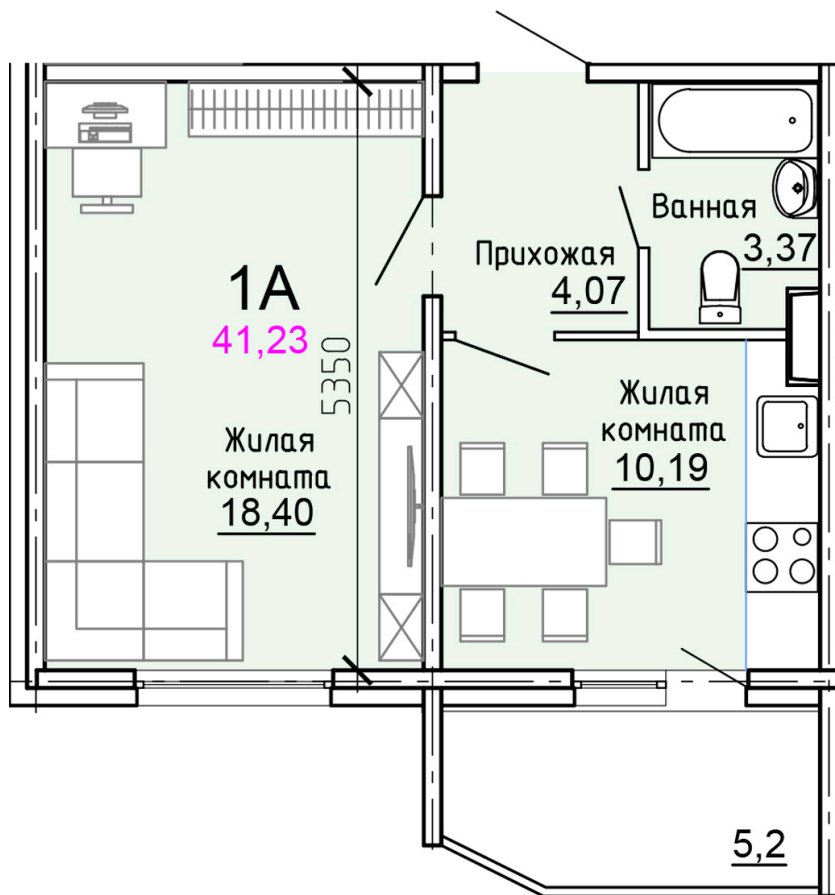

Солнечногорский район,
деревня Голубое, Тверецкий
проезд 17, поз. 8

+7(926) 264-11-11
www.dsktver.ru

Пн. – Вс.: с 09.00 до 21.00

Площадь:	41.20 м ²
Этаж:	9
Очередь строительства:	8
Номер на площадке:	10
Дата сдачи:	Дом сдан