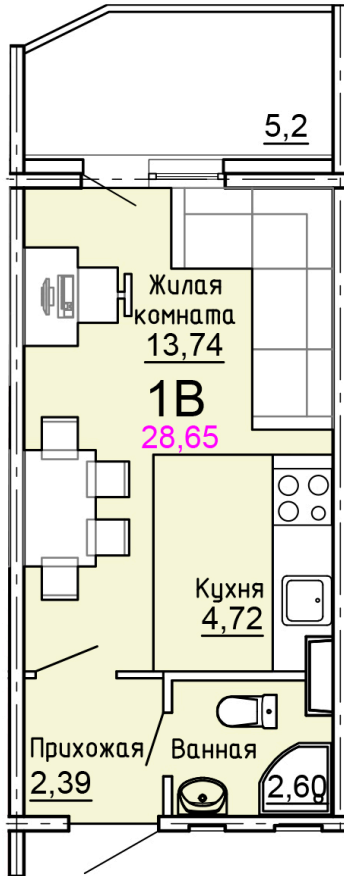

Солнечногорский район,
деревня Голубое, Тверецкий
проезд 17, поз. 8

+7(926) 264-11-11
www.dsktver.ru

Пн. – Вс.: с 09.00 до 21.00

Площадь:	28.70 м ²
Этаж:	14
Очередь строительства:	8
Номер на площадке:	3
Дата сдачи:	Дом сдан