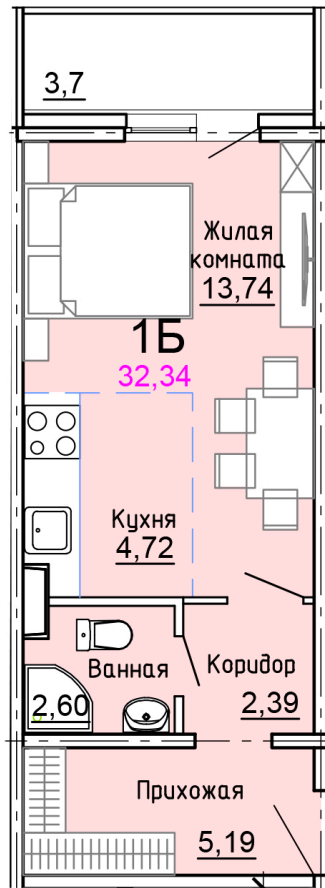

Солнечногорский район,
деревня Голубое, Тверецкий
проезд 17, поз. 8

+7(926) 264-11-11
www.dsktver.ru

Пн. – Вс.: с 09.00 до 21.00

Площадь:	32.30 м ²
Этаж:	15
Очередь строительства:	8
Номер на площадке:	5
Дата сдачи:	Дом сдан