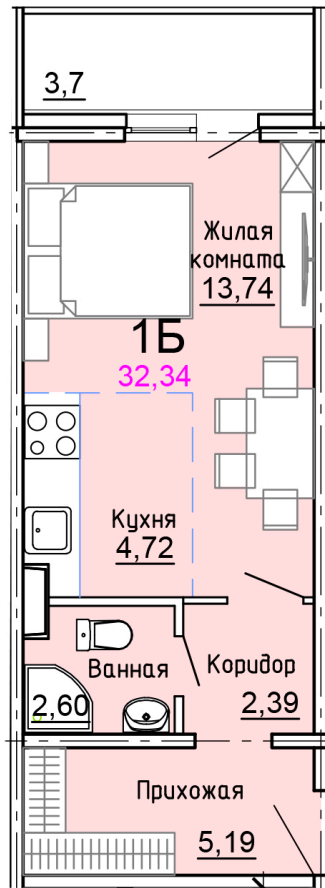

Солнечногорский район,  
деревня Голубое, Тверецкий  
проезд 17, поз. 8

+7(926) 264-11-11  
[www.dsktver.ru](http://www.dsktver.ru)

Пн. – Вс.: с 09.00 до 21.00

Площадь:	32.30 м <sup>2</sup>
Этаж:	3
Очередь строительства:	8
Номер на площадке:	12
Дата сдачи:	Дом сдан