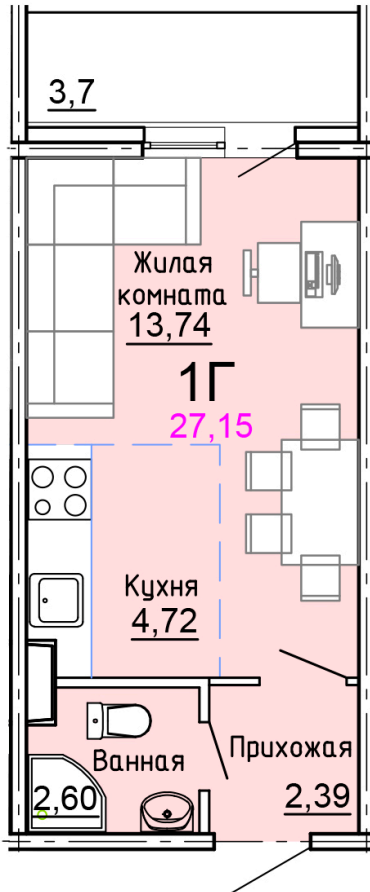

Солнечногорский район,
деревня Голубое, Тверецкий
проезд 17, поз. 8

+7(926) 264-11-11
www.dsktver.ru

Пн. – Вс.: с 09.00 до 21.00

Площадь:	27.20 м ²
Этаж:	8
Очередь строительства:	8
Номер на площадке:	2
Дата сдачи:	Дом сдан