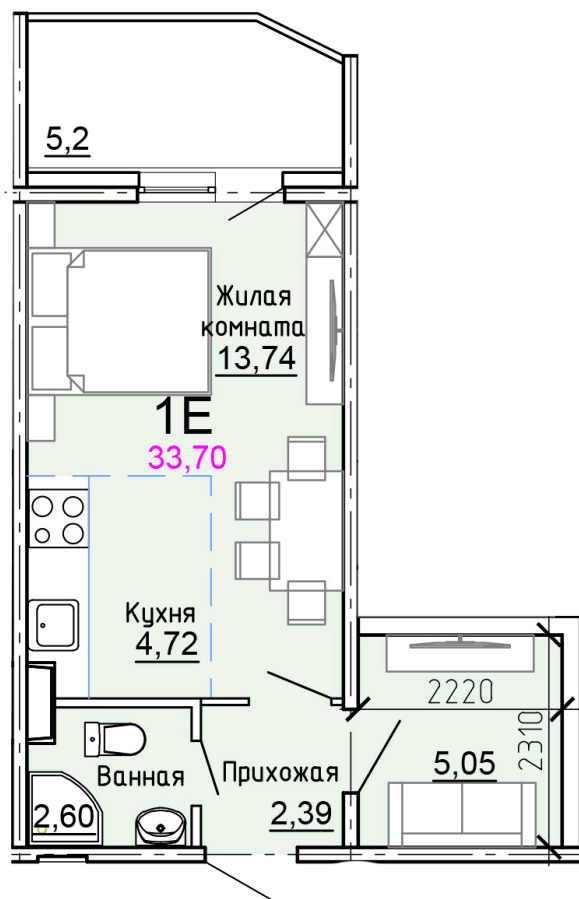

Квартира-Студия квартира

в ЖК Зеленоградский

Солнечногорский район,
деревня Голубое, Тверецкий
проезд 17, поз. 8

+7(926) 264-11-11
www.dsktver.ru

Пн. – Вс.: с 09.00 до 21.00

Площадь:	33.70 м ²
Этаж:	9
Очередь строительства:	8
Номер на площадке:	14
Дата сдачи:	Дом сдан