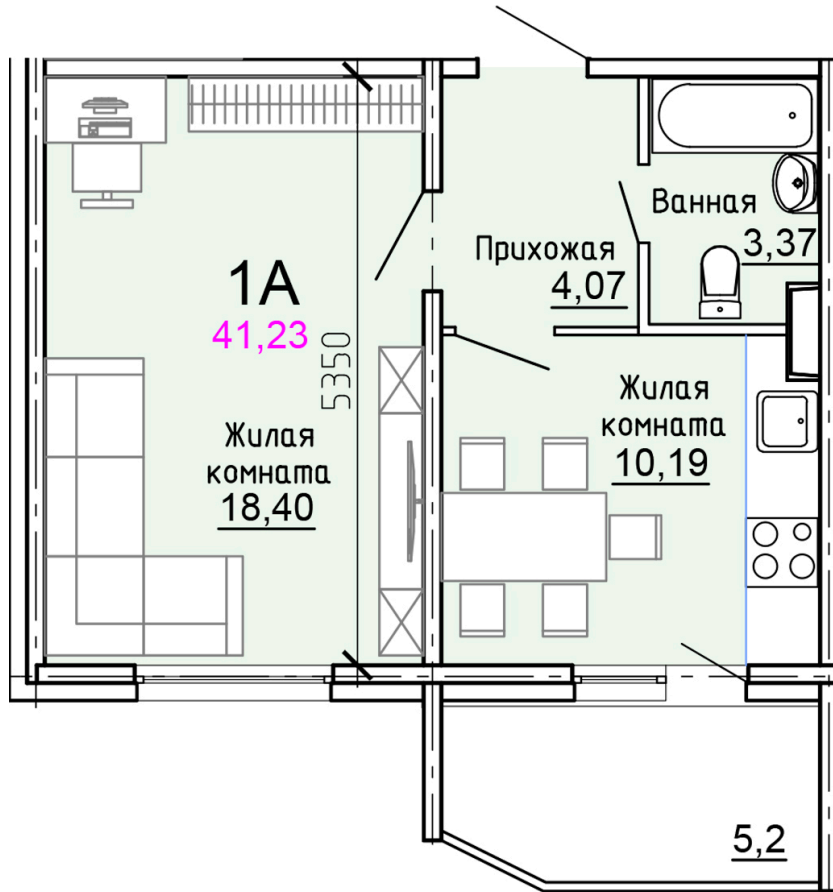

Солнечногорский район,  
деревня Голубое, Тверецкий  
проезд 17, поз. 8

+7(926) 264-11-11  
[www.dsktver.ru](http://www.dsktver.ru)

Пн. – Вс.: с 09.00 до 21.00

|                        |                      |
|------------------------|----------------------|
| Площадь:               | 41.20 м <sup>2</sup> |
| Этаж:                  | 11                   |
| Очередь строительства: | 8                    |
| Номер на площадке:     | 7                    |
| Дата сдачи:            | Дом сдан             |