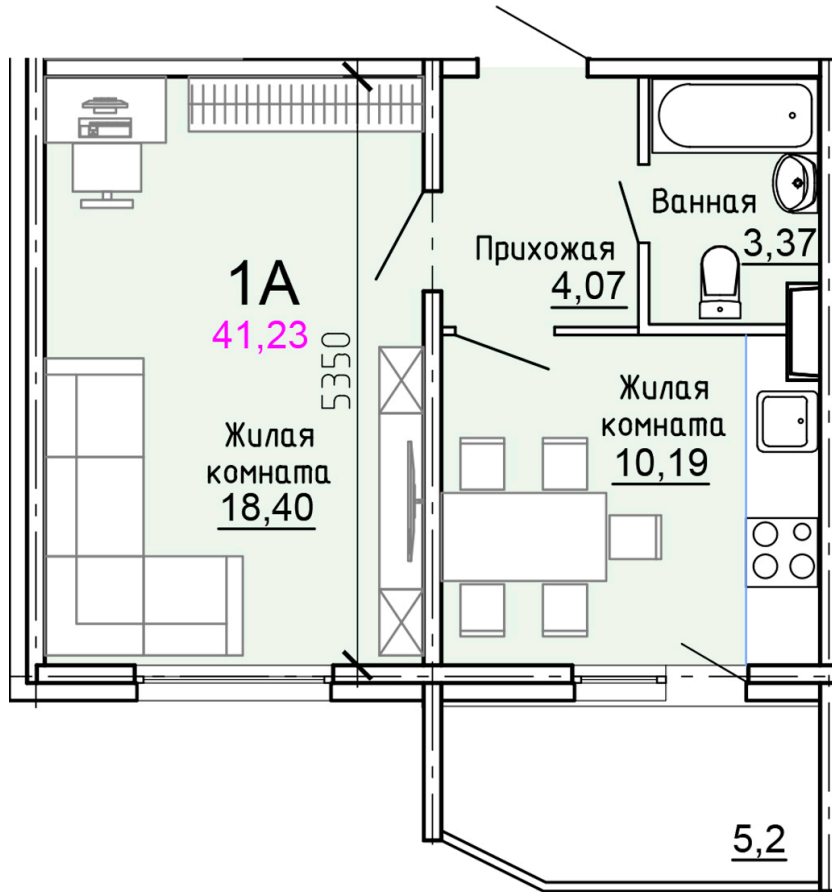

Солнечногорский район,
деревня Голубое, Тверецкий
проезд 17, поз. 8

8(926) 264-11-11
www.dsktver.ru

Пн. – Вс.: с 09.00 до 21.00

Площадь:	41.20 м ²
Этаж:	14
Очередь строительства:	8
Номер на площадке:	10
Дата сдачи:	Дом сдан