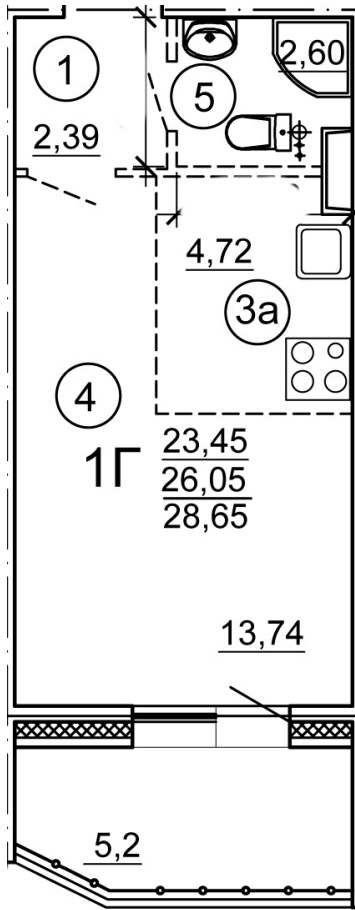

Тверь, ул. Новочеркасская, поз.
1

+7(4822)75-01-10
www.dsktver.ru

Пн. – Пт.: с 10.00 до 19.00
Субб. - Вс.: с 10.00 до 17.00

Площадь:	28.65 м ²
Этаж:	16
Очередь строительства:	1
Номер на площадке:	4
Дата сдачи:	Дом сдан

План этажа:

Для заметок: