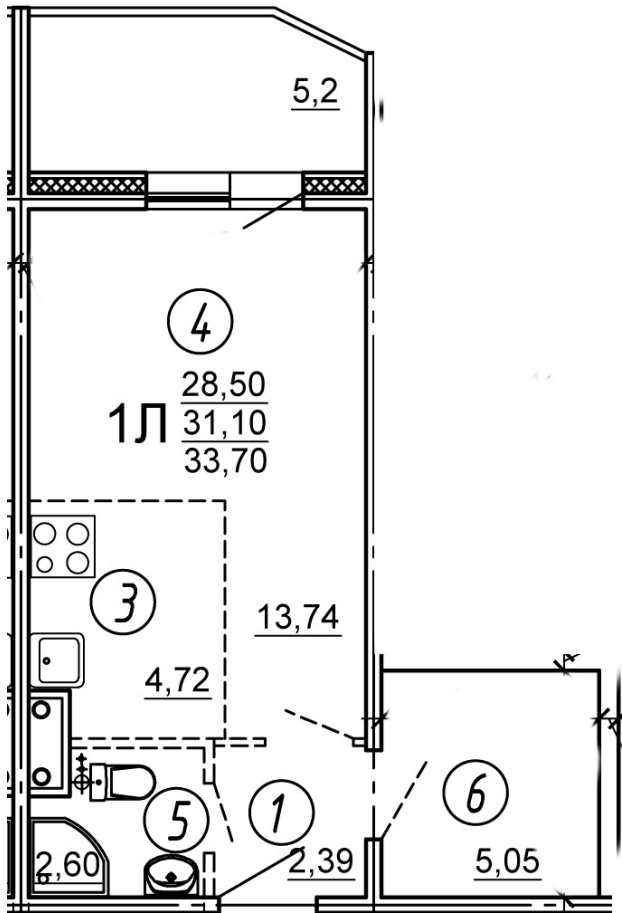

Тверь, ул. Склизкова, поз. 8

8(4822)750-110
www.dsktver.ru

Пн. — Пятн.: с 09.00 до 19.00
Субб - Вс.: с 10.00 до 17.00

Площадь:	33.70 м ²
Этаж:	5
Очередь строительства:	8
Номер на площадке:	14
Дата сдачи:	Дом сдан

Для заметок:

План этажа: