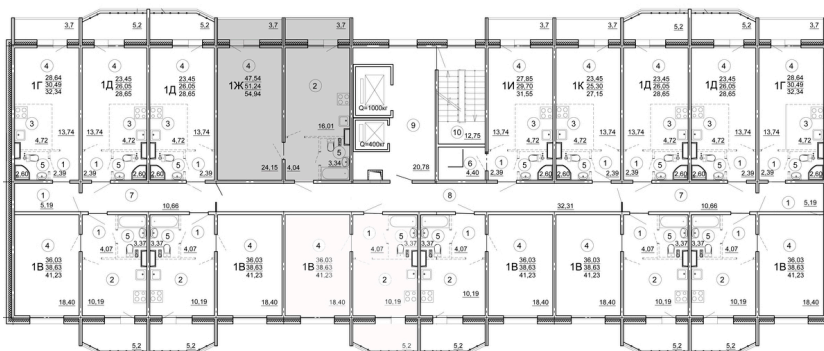

Тверь, ул. Склизкова, поз. 2

8(4822)750-110
www.dsktver.ru

Пн. — Пятн.: с 09.00 до 19.00
Субб - Вс.: с 10.00 до 17.00

Площадь:	54.94 м ²
Этаж:	15
Очередь строительства:	2
Номер на площадке:	15
Дата сдачи:	Дом сдан

План этажа:

Для заметок:
