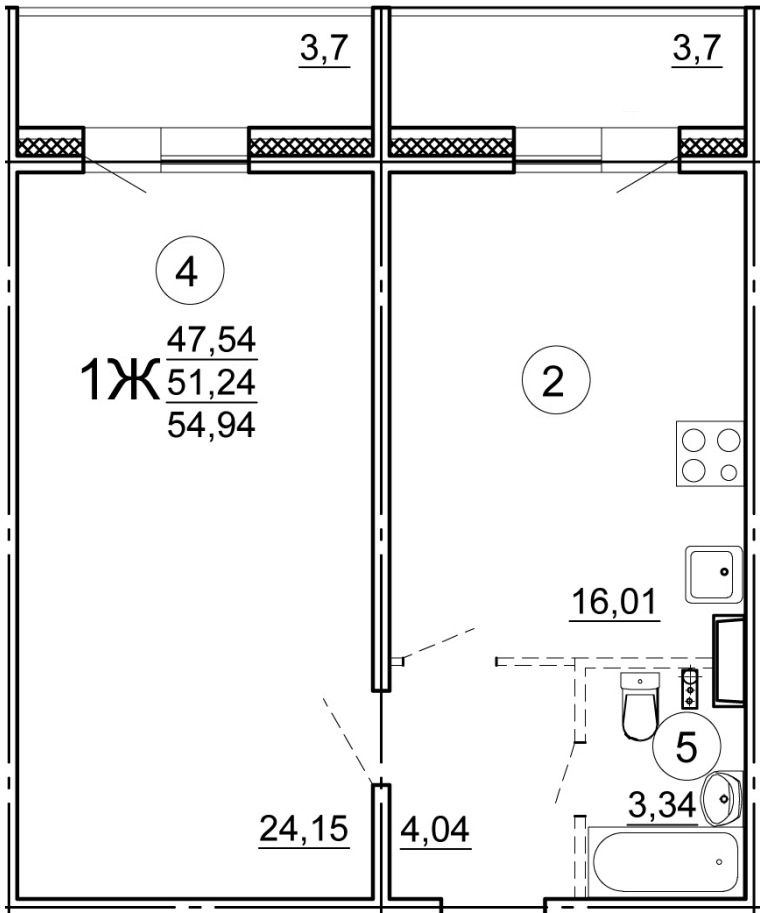

Тверь, ул. Склизкова, поз. 2

8(4822)750-110
www.dsktver.ru

Пн. — Пятн.: с 09.00 до 19.00
Субб - Вс.: с 10.00 до 17.00

Площадь:	54.94 м ²
Этаж:	15
Очередь строительства:	2
Номер на площадке:	15
Дата сдачи:	Дом сдан

План этажа:

Для заметок:
