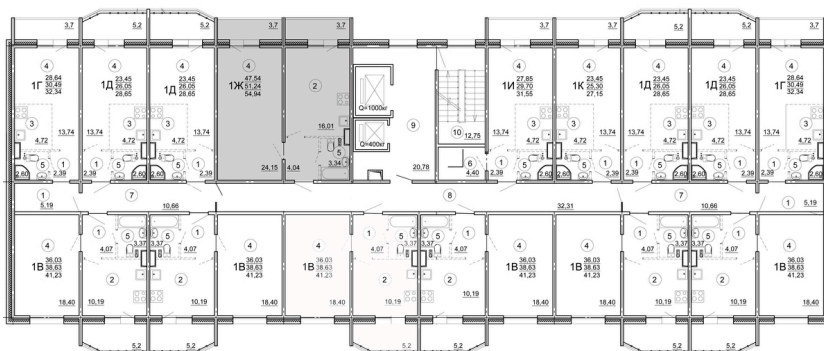

Тверь, ул. Склизкова, поз. 2

8(4822)750-110
www.dsktver.ru

Пн. — Пятн.: с 09.00 до 19.00
Субб - Вс.: с 10.00 до 17.00

| | |
|------------------------|----------------------|
| Площадь: | 54.94 м ² |
| Этаж: | 15 |
| Очередь строительства: | 2 |
| Номер на площадке: | 15 |
| Дата сдачи: | Дом сдан |

План этажа:

Для заметок:
