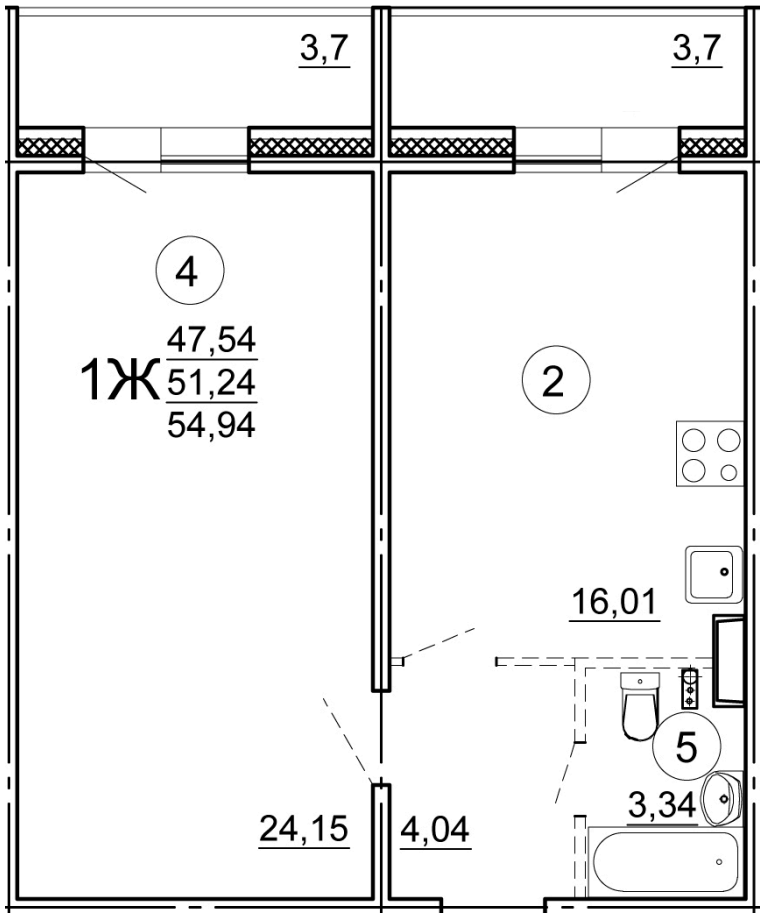

Тверь, ул. Склизкова, поз. 2

8(4822)750-110
www.dsktver.ru

Пн. — Пятн.: с 09.00 до 19.00
Субб - Вс.: с 10.00 до 17.00

| | |
|------------------------|----------------------|
| Площадь: | 54.94 м ² |
| Этаж: | 15 |
| Очередь строительства: | 2 |
| Номер на площадке: | 15 |
| Дата сдачи: | Дом сдан |

План этажа:

Для заметок:
