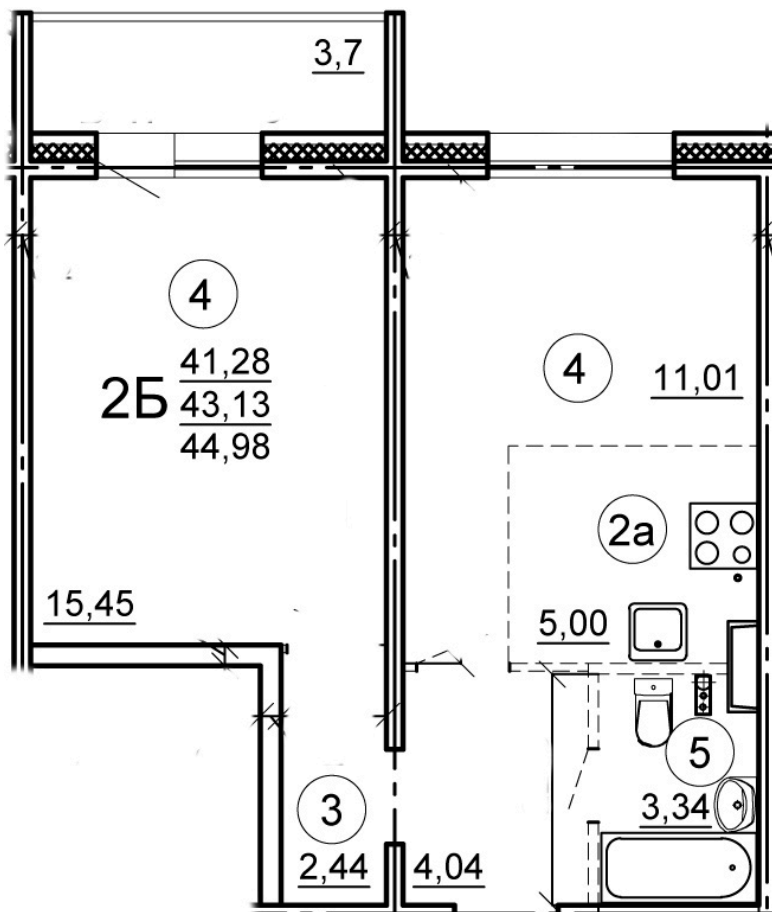

Тверь, ул. Новочеркасская, поз.

8(4822)75-01-10

Пн. – Пт.: с 10.00 до 19.00

1

www.dsktver.ru

Субб. - Вс.: с 10.00 до 17.00

Площадь:	44,98 м ²
Этаж:	7
Очередь строительства:	1
Номер на площадке:	15
Дата сдачи:	Дом сдан

Для заметок:

План этажа: