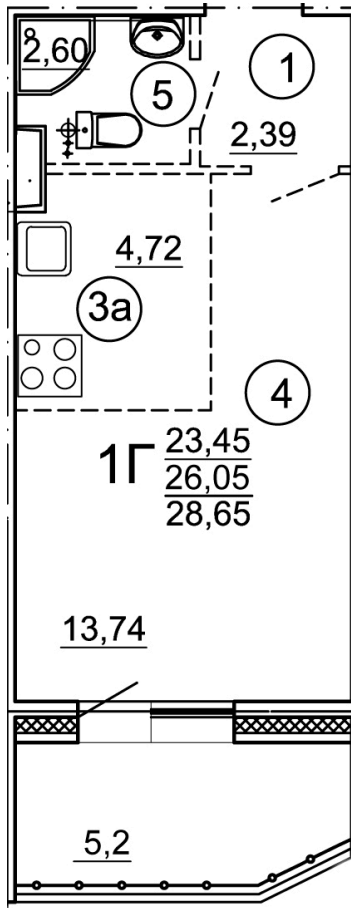

Тверь, ул. Новочеркасская, поз.
1

+7(4822)75-01-10
www.dsktver.ru

Пн. – Пт.: с 10.00 до 19.00
Субб. - Вс.: с 10.00 до 17.00

Площадь:	28.65 м ²
Этаж:	4
Очередь строительства:	1
Номер на площадке:	13
Дата сдачи:	Дом сдан

Для заметок:

План этажа: