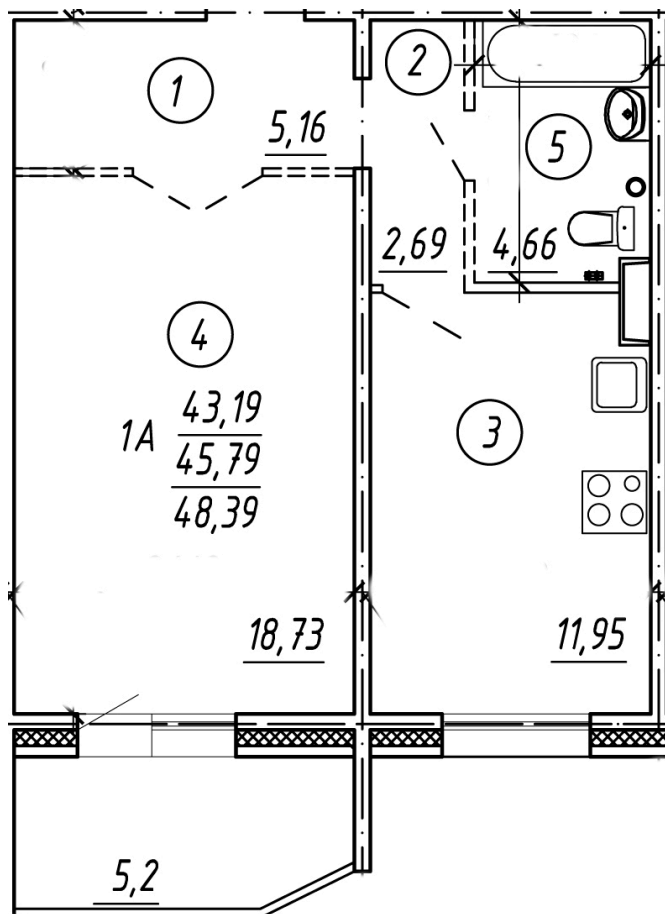

Тверь, ул. Склизкова, поз. 3

8(4822)750-110
www.dsktver.ru

Пн. — Пятн.: с 09.00 до 19.00
Субб - Вс.: с 10.00 до 17.00

Площадь:	48.39 м ²
Этаж:	16
Очередь строительства:	3
Номер на площадке:	3
Дата сдачи:	Дом сдан

План этажа:

Для заметок: