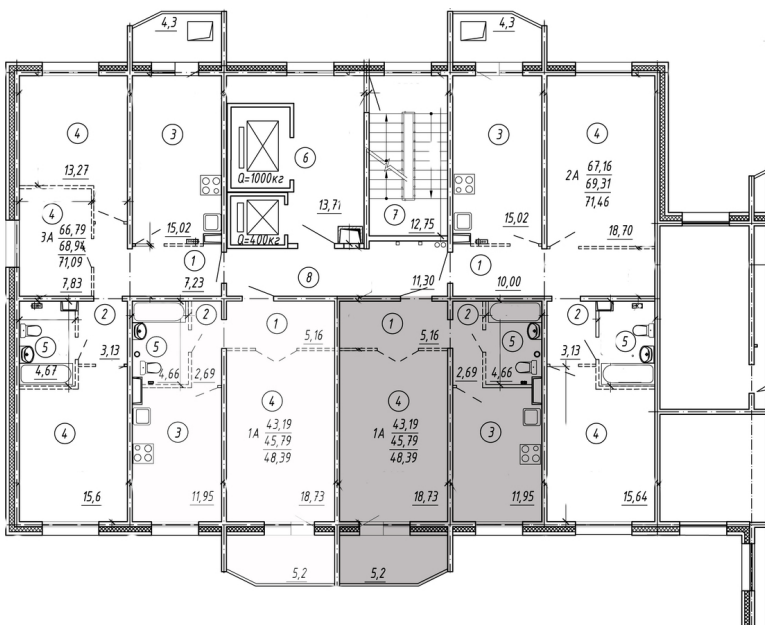

Тверь, ул. Склизкова, поз. 3

8(4822)750-110  
[www.dsktver.ru](http://www.dsktver.ru)

Пн. — Пятн.: с 09.00 до 19.00  
Субб - Вс.: с 10.00 до 17.00

Площадь:	48.39 м <sup>2</sup>
Этаж:	2
Очередь строительства:	3
Номер на площадке:	4
Дата сдачи:	Дом сдан

План этажа:

Для заметок:

---

---

---

---

---