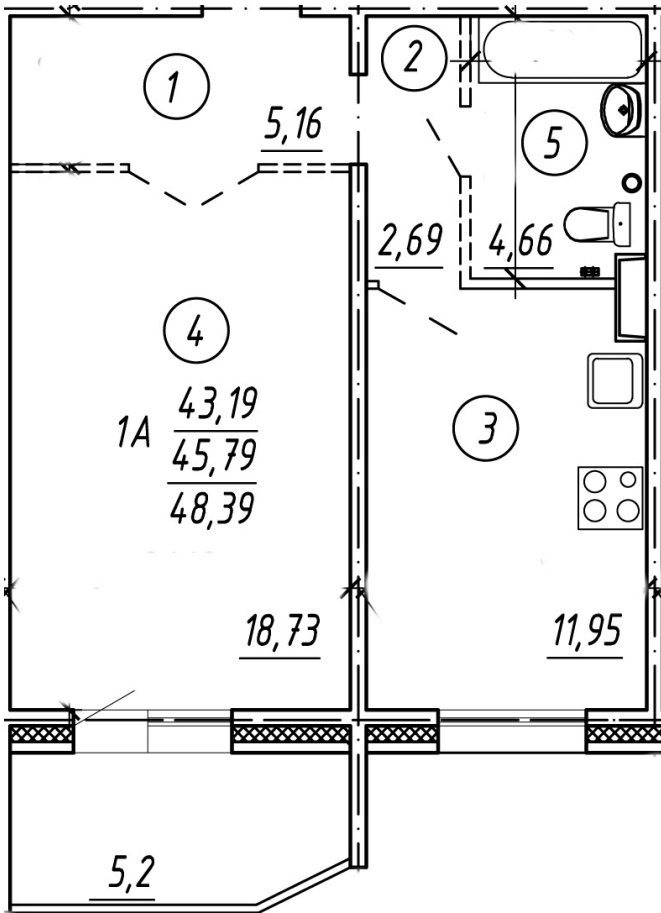

Тверь, ул. Склизкова, поз. 3

8(4822)750-110  
[www.dsktver.ru](http://www.dsktver.ru)

Пн. — Пятн.: с 09.00 до 19.00  
Субб - Вс.: с 10.00 до 17.00

Площадь:	48.39 м <sup>2</sup>
Этаж:	2
Очередь строительства:	3
Номер на площадке:	4
Дата сдачи:	Дом сдан

План этажа:

Для заметок:

---

---

---

---

---