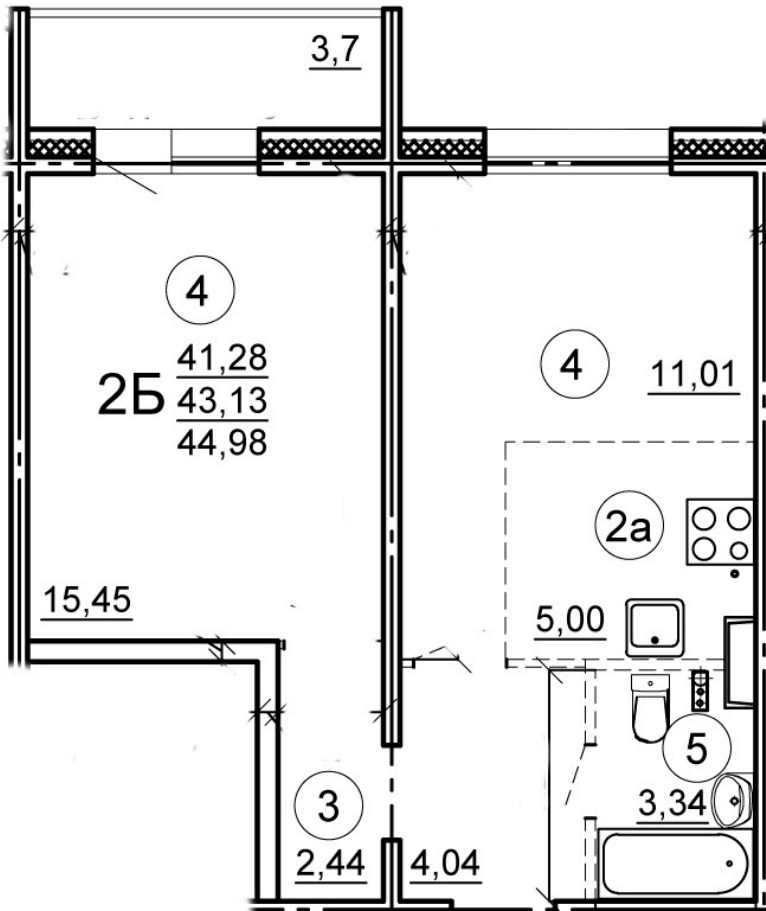

Тверь, ул. Новочеркасская, поз.
1

+7(4822)75-01-10
www.dsktver.ru

Пн. – Пт.: с 10.00 до 19.00
Субб. - Вс.: с 10.00 до 17.00

Площадь:	44.98 м ²
Этаж:	5
Очередь строительства:	1
Номер на площадке:	15
Дата сдачи:	Дом сдан

Для заметок:

План этажа: