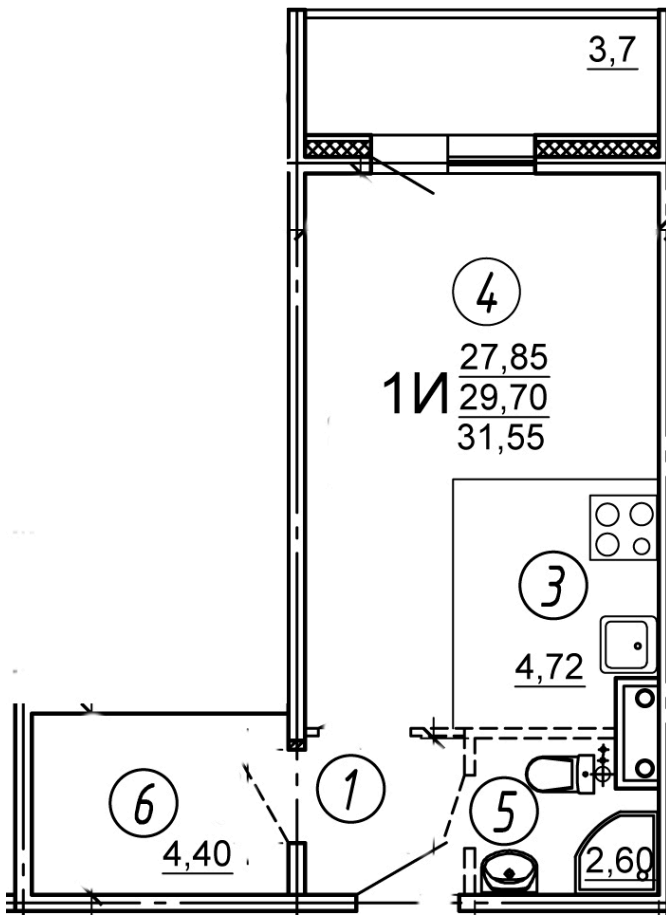

Тверь, ул. Склизкова, поз. 4

8(4822)750-110
www.dsktver.ru

Пн. – Пятн.: с 09.00 до 19.00
Субб - Вс.: с 10.00 до 17.00

Площадь:	31.55 м ²
Этаж:	15
Очередь строительства:	4
Номер на площадке:	1
Дата сдачи:	Дом сдан

Для заметок:

План этажа: