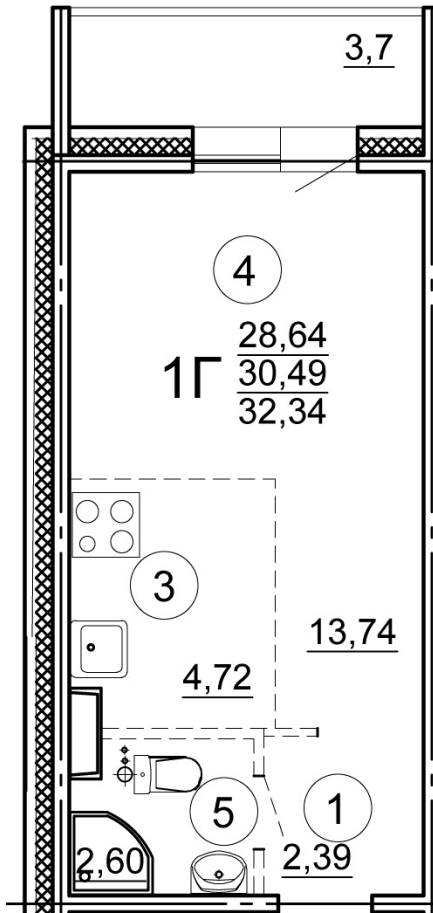

Тверь, ул. Склизкова, поз. 8

8(4822)750-110  
[www.dsktver.ru](http://www.dsktver.ru)

Пн. – Пятн.: с 09.00 до 19.00  
Субб - Вс.: с 10.00 до 17.00

Площадь:	32.34 м <sup>2</sup>
Этаж:	3
Очередь строительства:	8
Номер на площадке:	12
Дата сдачи:	Дом сдан

План этажа:

Для заметок:

---

---

---

---

---

---