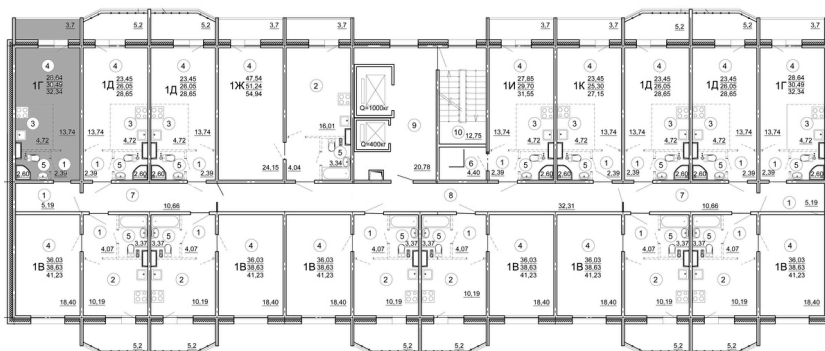

Тверь, ул. Склизкова, поз. 8

8(4822)750-110  
[www.dsktver.ru](http://www.dsktver.ru)

Пн. – Пятн.: с 09.00 до 19.00  
Субб - Вс.: с 10.00 до 17.00

Площадь:	32.34 м <sup>2</sup>
Этаж:	3
Очередь строительства:	8
Номер на площадке:	12
Дата сдачи:	Дом сдан

План этажа:

Для заметок:

---

---

---

---

---

---