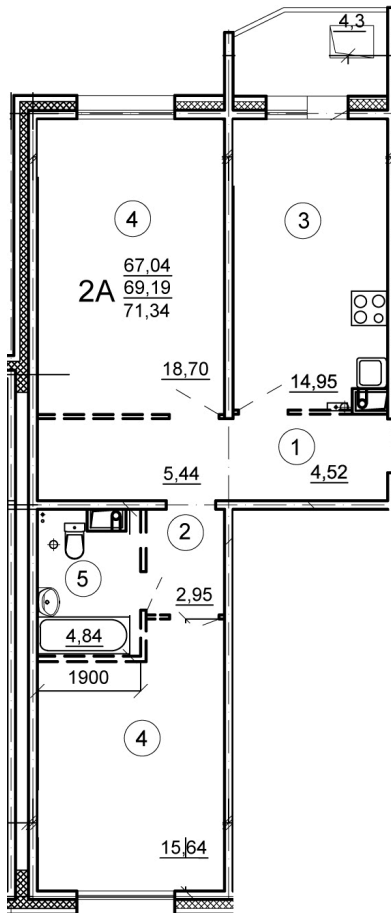

Тверь, ул. Планерная, поз. 0

8(4822)75-01-10
www.dsktver.ru

Работаем по предварительной
записи

Площадь:	71.46 м ²
Этаж:	7
Очередь строительства:	0
Номер на площадке:	10
Дата сдачи:	Дом сдан

План этажа:

Для заметок: