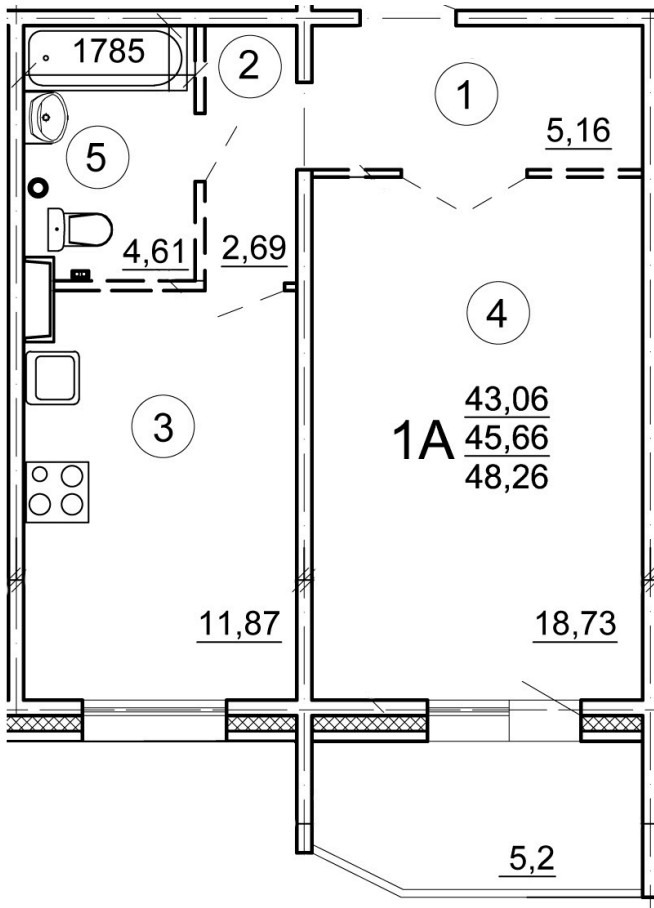

Тверь, ул. Планерная, поз. 0

8(4822)75-01-10
www.dsktver.ru

Работаем по предварительной
записи

Площадь:	48.26 м ²
Этаж:	8
Очередь строительства:	0
Номер на площадке:	2
Дата сдачи:	Дом сдан

План этажа:

Для заметок: