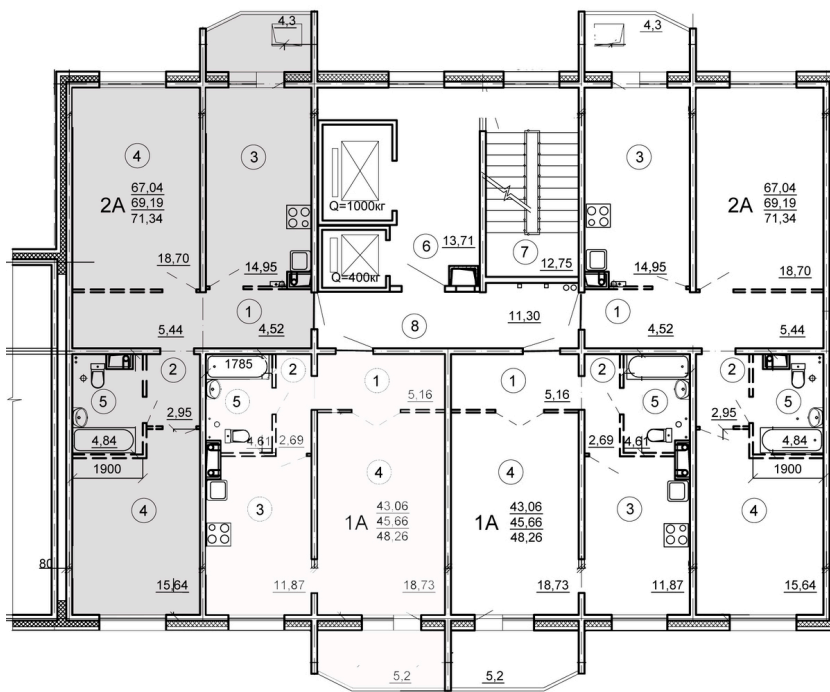

Тверь, ул. Планерная, поз. 0

8(4822)75-01-10  
[www.dsktver.ru](http://www.dsktver.ru)

Работаем по предварительной  
записи

Площадь: 71.34 м<sup>2</sup>

Этаж: 2

Очередь строительства: 0

Номер на площадке: 1

Дата сдачи: Дом сдан

План этажа:

Для заметок:

---

---

---

---

---