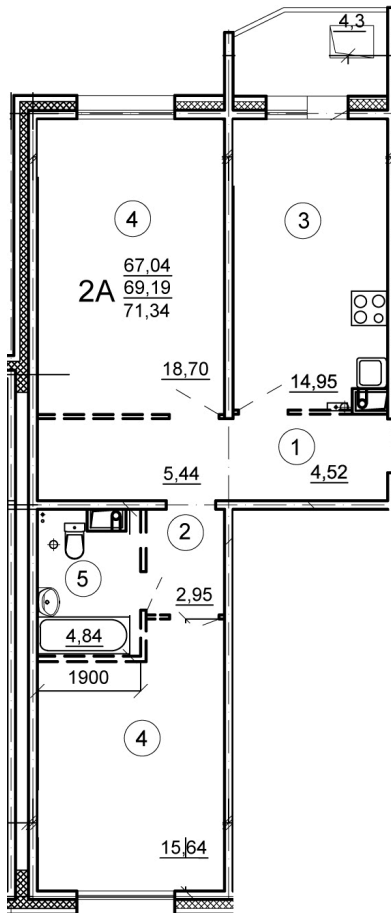

Тверь, ул. Планерная, поз. 0

8(4822)75-01-10  
[www.dsktver.ru](http://www.dsktver.ru)

Работаем по предварительной  
записи

Площадь: 71.34 м<sup>2</sup>

Этаж: 2

Очередь строительства: 0

Номер на площадке: 1

Дата сдачи: Дом сдан

План этажа:

Для заметок:

---

---

---

---

---