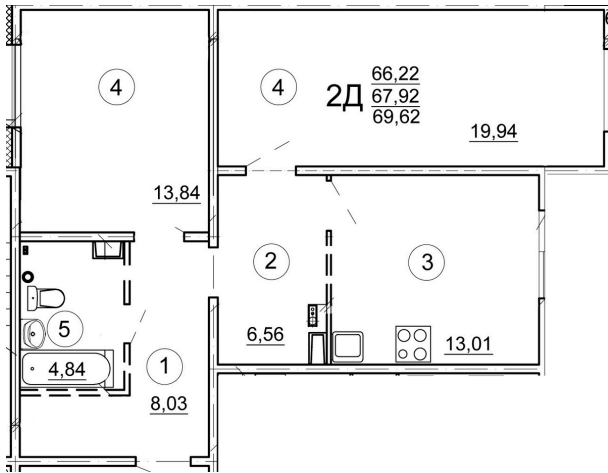

Тверь, ул. Планерная, поз. 0

8(4822)75-01-10  
[www.dsktver.ru](http://www.dsktver.ru)

Работаем по предварительной  
записи

Площадь: 69.62 м<sup>2</sup>

Этаж: 9

Очередь строительства: 0

Номер на площадке: 1

Дата сдачи: Дом сдан

План этажа:

Для заметок:

---

---

---

---

---