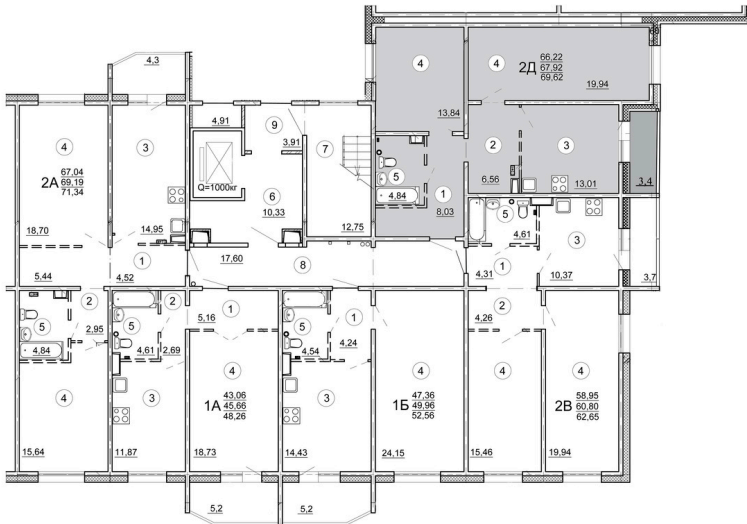

Тверь, ул. Планерная, поз. 0

8(4822)75-01-10  
[www.dsktver.ru](http://www.dsktver.ru)

Работаем по предварительной  
записи

Площадь: 69.62 м<sup>2</sup>

Этаж: 9

Очередь строительства: 0

Номер на площадке: 1

Дата сдачи: Дом сдан

План этажа:

Для заметок:

---

---

---

---

---