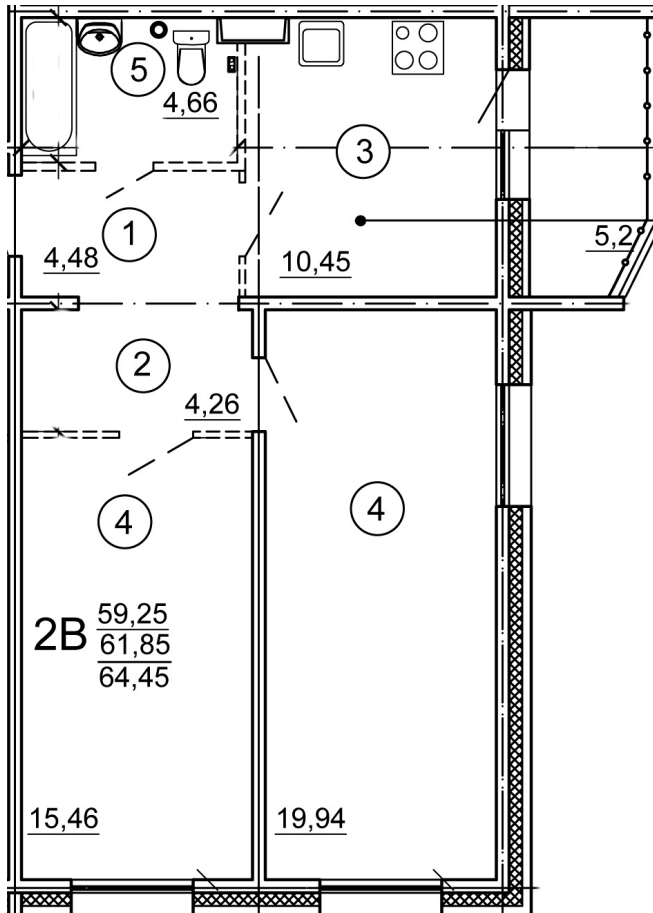

Тверь, ул. Планерная, поз. 1

8(4822)75-01-10
www.dsktver.ru

Работаем по предварительной
записи

Площадь:	64.45 м ²
Этаж:	1
Очередь строительства:	1
Номер на площадке:	4
Дата сдачи:	Дом сдан

План этажа:

Для заметок: