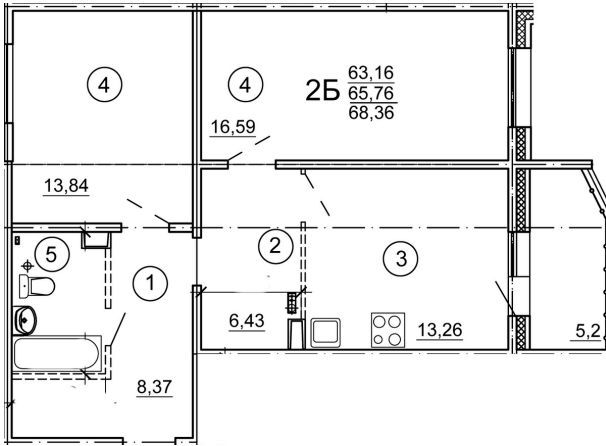

Тверь, ул. Планерная, поз. 1

8(4822)75-01-10
www.dsktver.ru

Работаем по предварительной
записи

Площадь: 68.36 м²

Этаж: 4

Очередь строительства: 1

Номер на площадке: 5

Дата сдачи: Дом сдан

План этажа:

Для заметок: