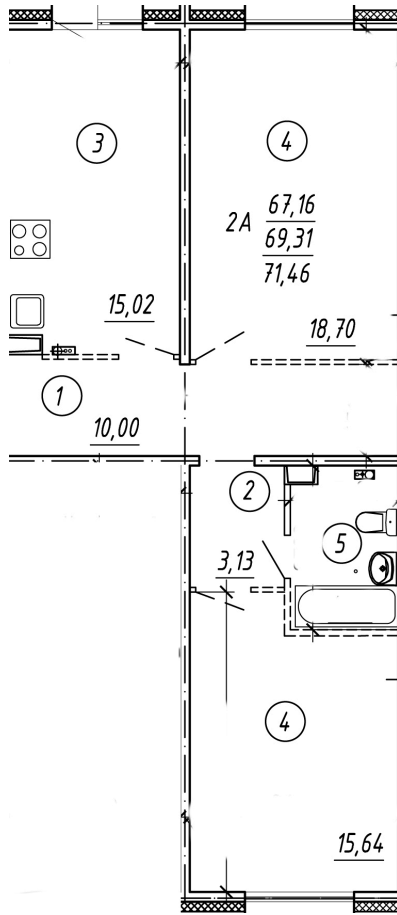

Тверь, ул. Планерная, поз. 1

8(4822)75-01-10
www.dsktver.ru

Работаем по предварительной
записи

Площадь:	71.46 м ²
Этаж:	3
Очередь строительства:	1
Номер на площадке:	4
Дата сдачи:	Дом сдан

План этажа:

Для заметок: