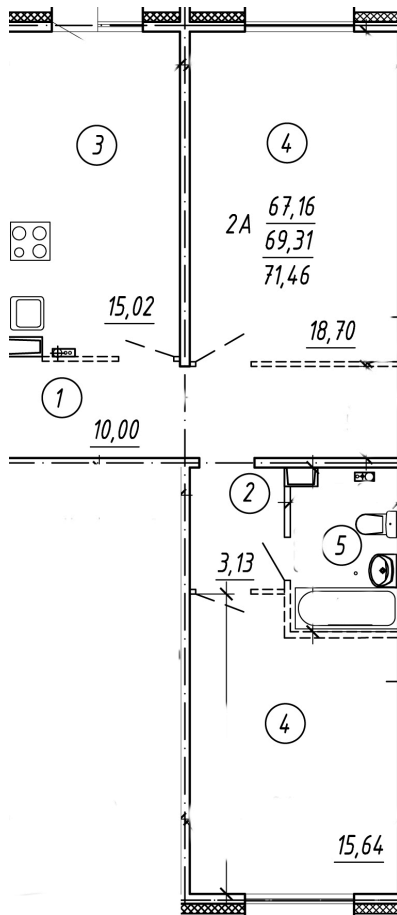

Тверь, ул. Планерная, поз. 1

8(4822)75-01-10
www.dsktver.ru

Работаем по предварительной
записи

Площадь: 71.46 м²

Этаж: 9

Очередь строительства: 1

Номер на площадке: 1

Дата сдачи: Дом сдан

План этажа:

Для заметок: