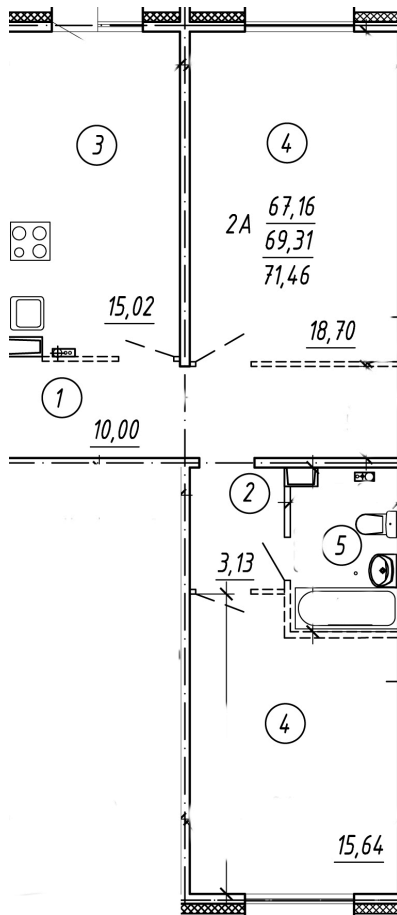

Тверь, ул. Планерная, поз. 1

8(4822)75-01-10
www.dsktver.ru

Работаем по предварительной
записи

Площадь:	71.46 м ²
Этаж:	10
Очередь строительства:	1
Номер на площадке:	1
Дата сдачи:	Дом сдан

План этажа:

Для заметок: