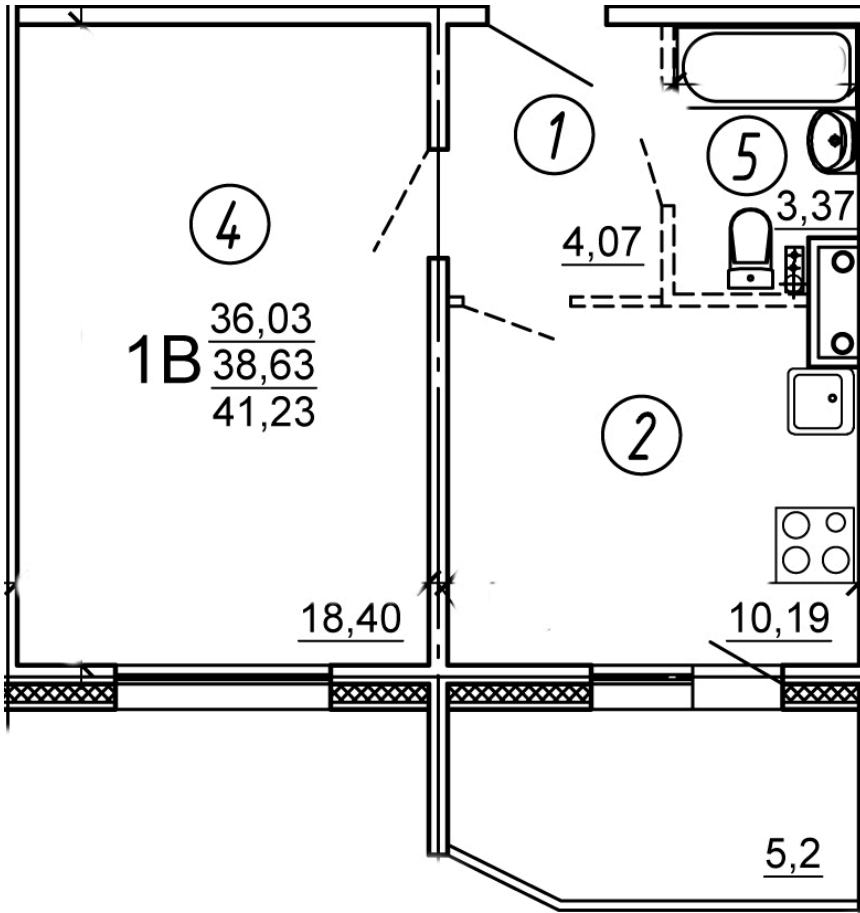

Тверь, ул. Новочеркасская, поз.
1

+7(4822)75-01-10
www.dsktver.ru

Пн. – Пт.: с 10.00 до 19.00
Субб. - Вс.: с 10.00 до 17.00

Площадь:	41.23 м ²
Этаж:	15
Очередь строительства:	1
Номер на площадке:	9
Дата сдачи:	Дом сдан

Для заметок:

План этажа: