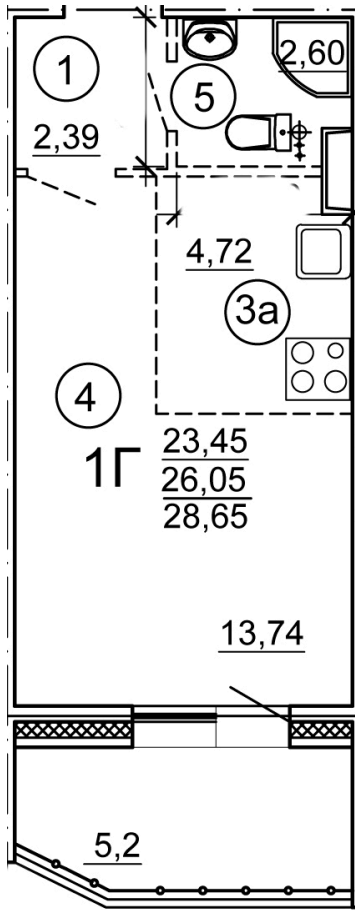

Тверь, ул. Склизкова, поз. 8

7(4822)750-110  
[www.dsktver.ru](http://www.dsktver.ru)

Пн. — Пятн.: с 09.00 до 19.00  
Субб - Вс.: с 10.00 до 17.00

Площадь: 28.65 м<sup>2</sup>

Этаж: 9

Очередь строительства: 8

Номер на площадке: 4

Стоимость: 1 457 186.00 р.

Дата сдачи: Дом сдан

План этажа:

Для заметок:

---

---

---