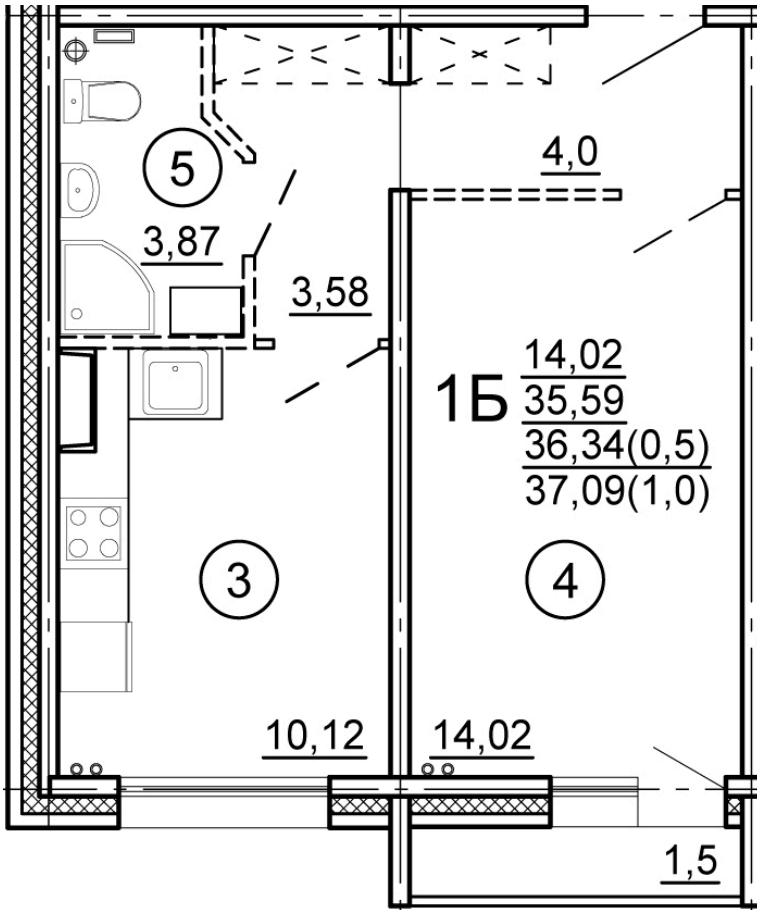

Тверь, ул. Новочеркасская, поз.
3

+7(4822)75-01-10
www.dsktver.ru

Пн. – Пт.: с 10.00 до 19.00
Субб. - Вс.: с 10.00 до 17.00

| | |
|------------------------|----------------------|
| Площадь: | 37.09 м ² |
| Этаж: | 4 |
| Очередь строительства: | 3 |
| Номер на площадке: | 2 |
| Дата сдачи: | Дом сдан |

План этажа:

Для заметок: