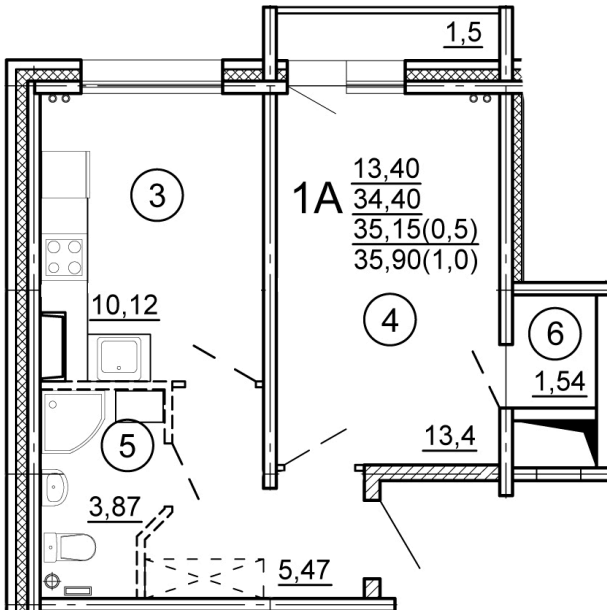

Тверь, ул. Новочеркасская, поз.
3

+7(4822)75-01-10
www.dsktver.ru

Пн. – Пт.: с 10.00 до 19.00
Субб. - Вс.: с 10.00 до 17.00

Площадь:	35.90 м ²
Этаж:	15
Очередь строительства:	3
Номер на площадке:	6
Дата сдачи:	Дом сдан

План этажа:

Для заметок: