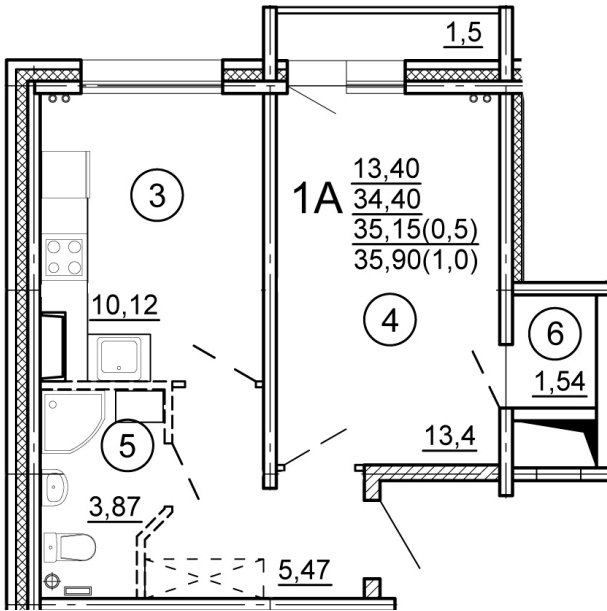

Тверь, ул. Новочеркасская, поз.
3

+7(4822)75-01-10
www.dsktver.ru

Пн. – Пт.: с 10.00 до 19.00
Субб. - Вс.: с 10.00 до 17.00

Площадь:	35.90 м ²
Этаж:	17
Очередь строительства:	3
Номер на площадке:	6
Дата сдачи:	Дом сдан

План этажа:

Для заметок: