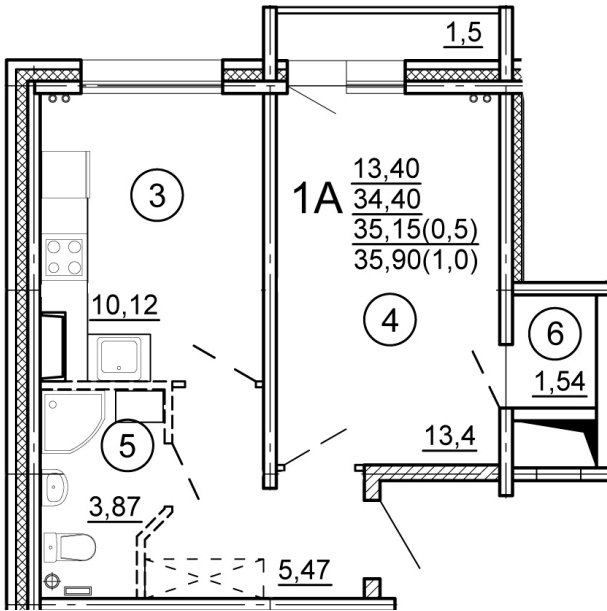

Тверь, ул. Новочеркасская, поз.
3

8(4822)75-01-10
www.dsktver.ru

Пн. – Пт.: с 10.00 до 19.00
Субб. - Вс.: с 10.00 до 17.00

Площадь:	35.90 м ²
Этаж:	5
Очередь строительства:	3
Номер на площадке:	6
Дата сдачи:	Дом сдан

План этажа:

Для заметок: