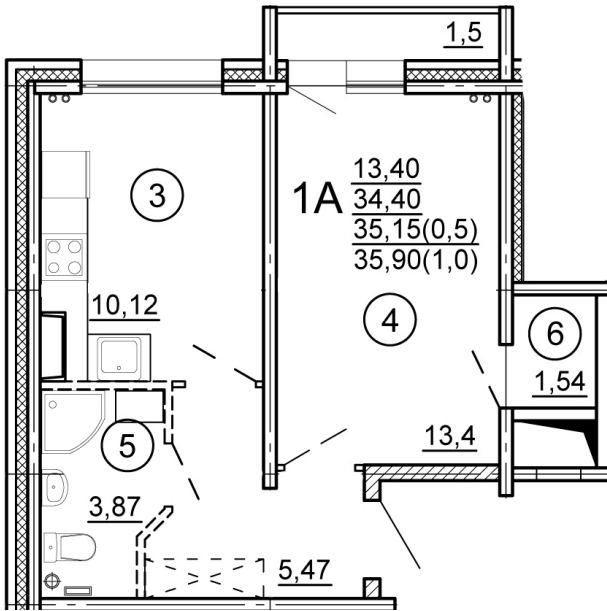

Тверь, ул. Новочеркасская, поз.
3

+7(4822)75-01-10
www.dsktver.ru

Пн. – Пт.: с 10.00 до 19.00
Субб. - Вс.: с 10.00 до 17.00

Площадь:	35.90 м ²
Этаж:	9
Очередь строительства:	3
Номер на площадке:	6
Дата сдачи:	Дом сдан

План этажа:

Для заметок: