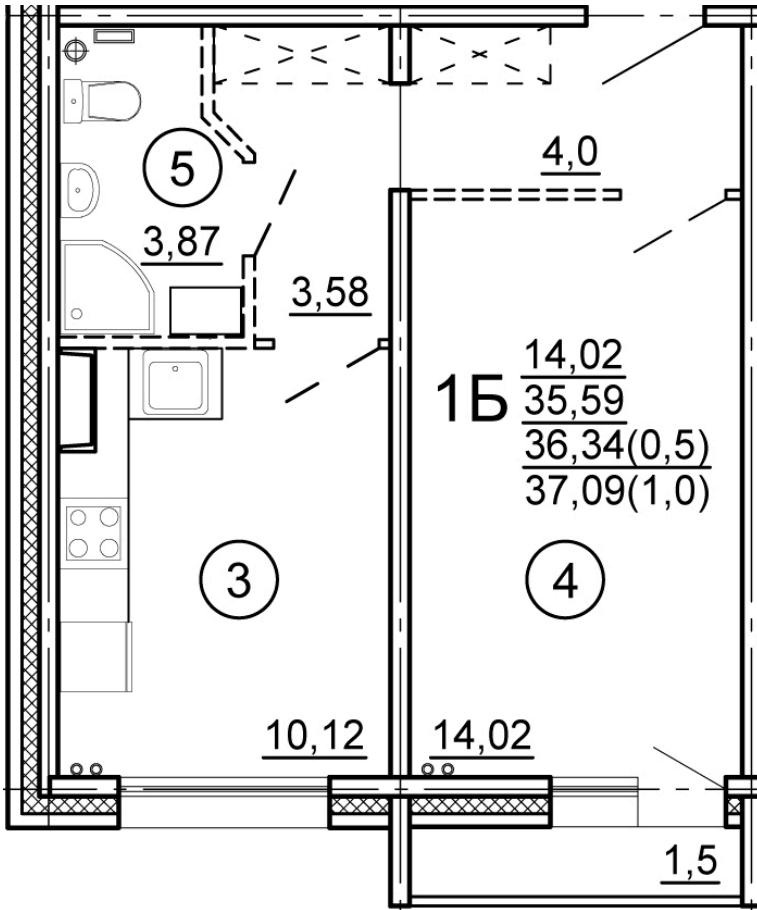

Тверь, ул. Новочеркасская, поз.
3

8(4822)75-01-10
www.dsktver.ru

Пн. – Пт.: с 10.00 до 19.00
Субб. - Вс.: с 10.00 до 17.00

Площадь:	37.09 м ²
Этаж:	15
Очередь строительства:	3
Номер на площадке:	2
Дата сдачи:	Дом сдан

План этажа:

Для заметок: