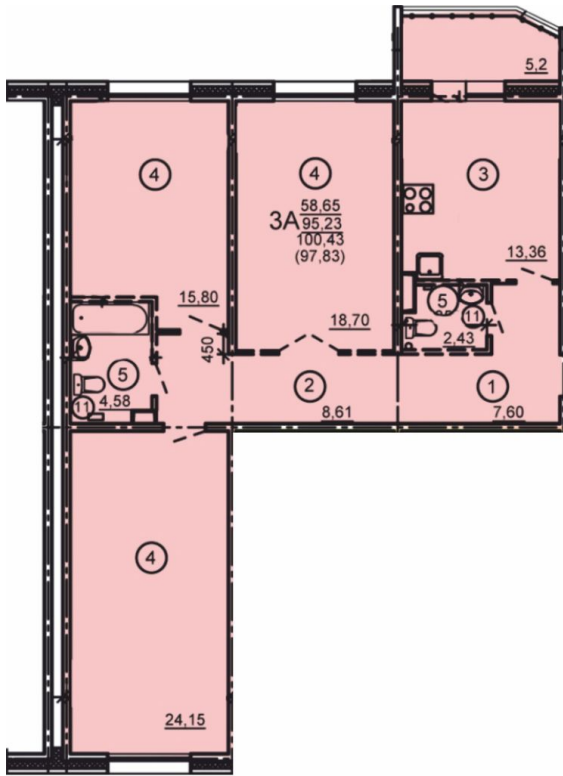

Солнечногорский район,
деревня Голубое, Тверецкий
проезд 17, поз. 6

8(926) 264-11-11
www.dsktver.ru

Пн. — Вс.: с 09.00 до 21.00

Площадь:	100.40 м ²
Этаж:	11
Очередь строительства:	6
Номер на площадке:	7
Дата сдачи:	Дом сдан