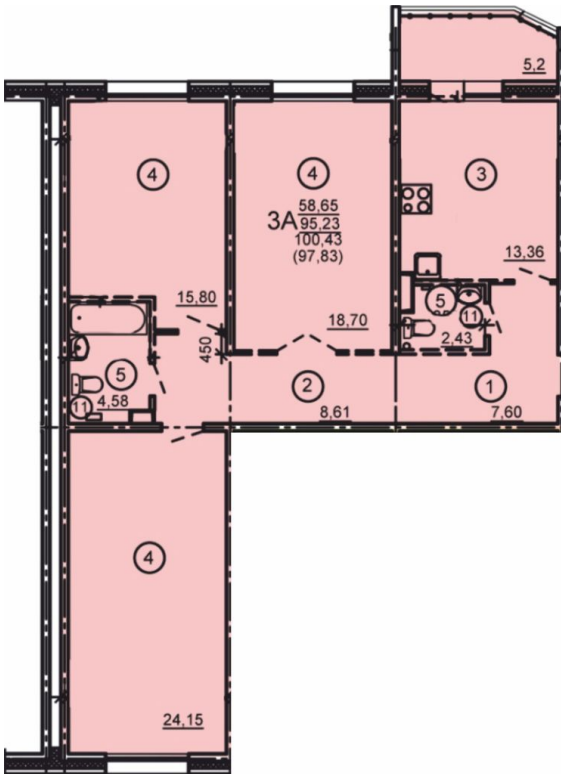

Солнечногорский район,
деревня Голубое, Тверецкий
проезд 17, поз. 6

8(926) 264-11-11
www.dsktver.ru

Пн. — Вс.: с 09.00 до 21.00

| | |
|------------------------|-----------------------|
| Площадь: | 100.40 м ² |
| Этаж: | 1 |
| Очередь строительства: | 6 |
| Номер на площадке: | 7 |
| Дата сдачи: | Дом сдан |