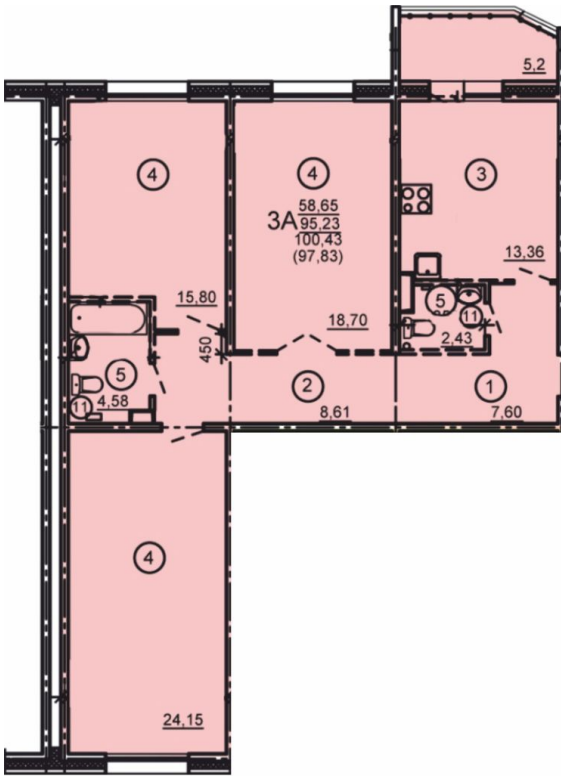

Солнечногорский район,
деревня Голубое, Тверецкий
проезд 17, поз. 6

+7(926) 264-11-11
www.dsktver.ru

Пн. — Вс.: с 09.00 до 21.00

Площадь:	100.40 м ²
Этаж:	6
Очередь строительства:	6
Номер на площадке:	7
Дата сдачи:	Дом сдан