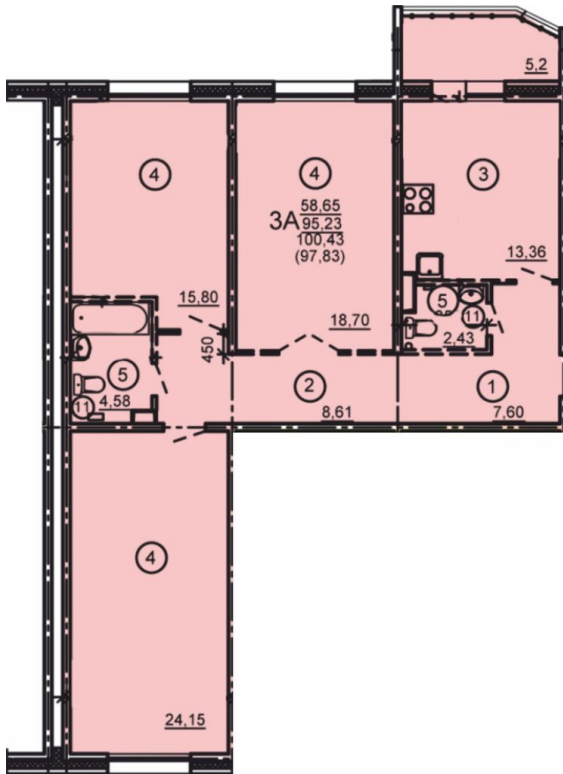

Солнечногорский район,  
деревня Голубое, Тверецкий  
проезд 17, поз. 6

+7(926) 264-11-11  
[www.dsktver.ru](http://www.dsktver.ru)

Пн. — Вс.: с 09.00 до 21.00

Площадь: 100.40 м<sup>2</sup>

Этаж: 9

Очередь строительства: 6

Номер на площадке: 2

Дата сдачи: Дом сдан

Для заметок:

---

---

---

---

---