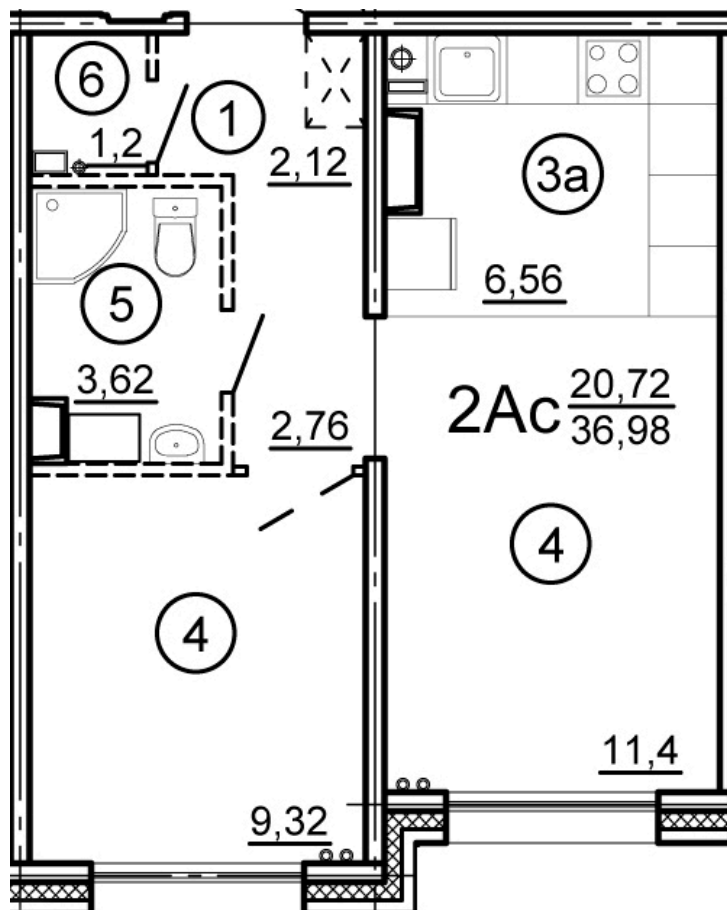

г. Тверь, ул. Левитана, поз. 1

8(4822)75-01-10
www.dsktver.ru

Работаем по предварительной
записи

Площадь:	37.60 м ²
Этаж:	7
Очередь строительства:	1
Номер на площадке:	2
Дата сдачи:	Дом сдан

План этажа:

Для заметок: