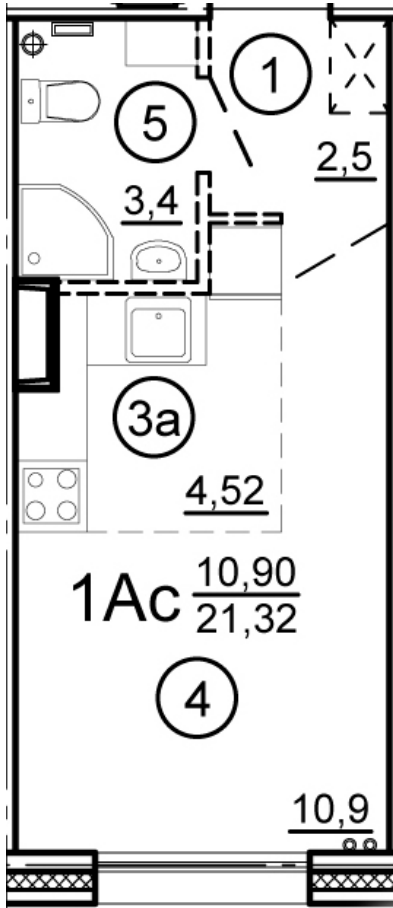

г. Тверь, ул. Левитана, поз. 1

8(4822)75-01-10
www.dsktver.ru

Работаем по предварительной
записи

Площадь:	21.70 м ²
Этаж:	7
Очередь строительства:	1
Номер на площадке:	3
Дата сдачи:	Дом сдан

План этажа:

Для заметок: