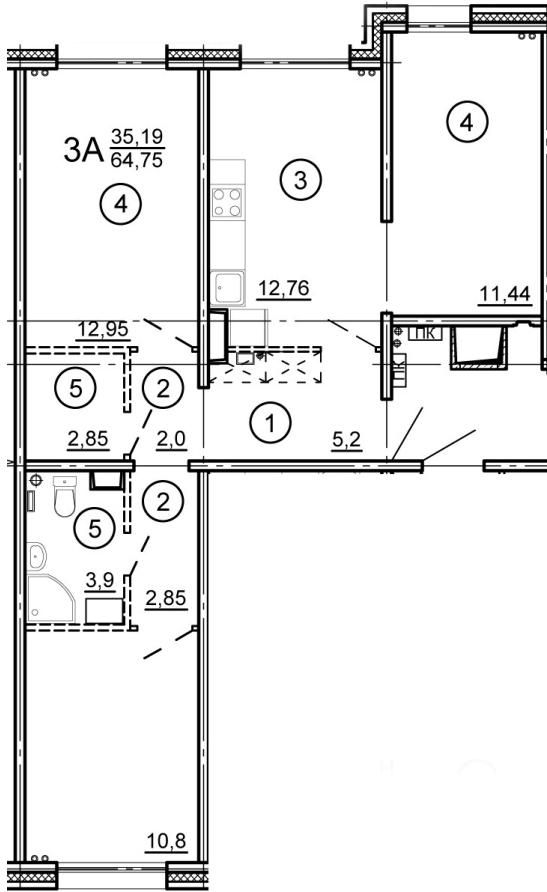

г. Тверь, ул. Левитана, поз. 1

+7(4822)75-01-10
www.dsktver.ru

Работаем по предварительной
записи

Площадь:	65.50 м ²
Этаж:	10
Очередь строительства:	1
Номер на площадке:	5
Дата сдачи:	Дом сдан

План этажа: