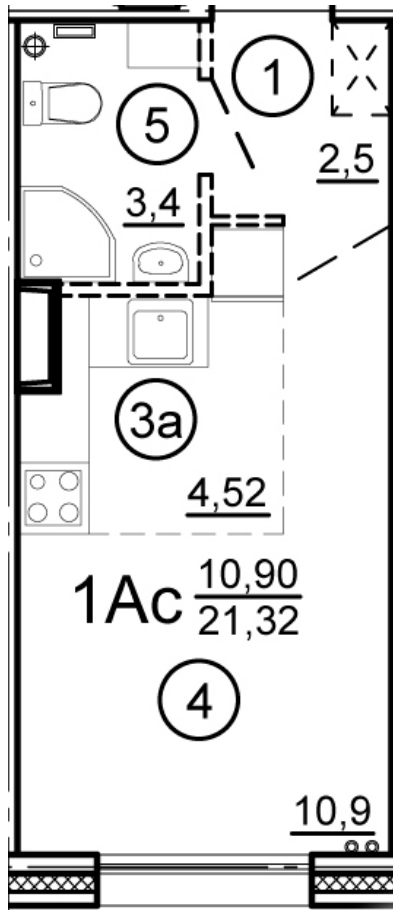

г. Тверь, ул. Левитана, поз. 1

8(4822)75-01-10
www.dsktver.ru

Работаем по предварительной
записи

Площадь:	21.70 м ²
Этаж:	15
Очередь строительства:	1
Номер на площадке:	3
Дата сдачи:	Дом сдан

План этажа:

Для заметок: