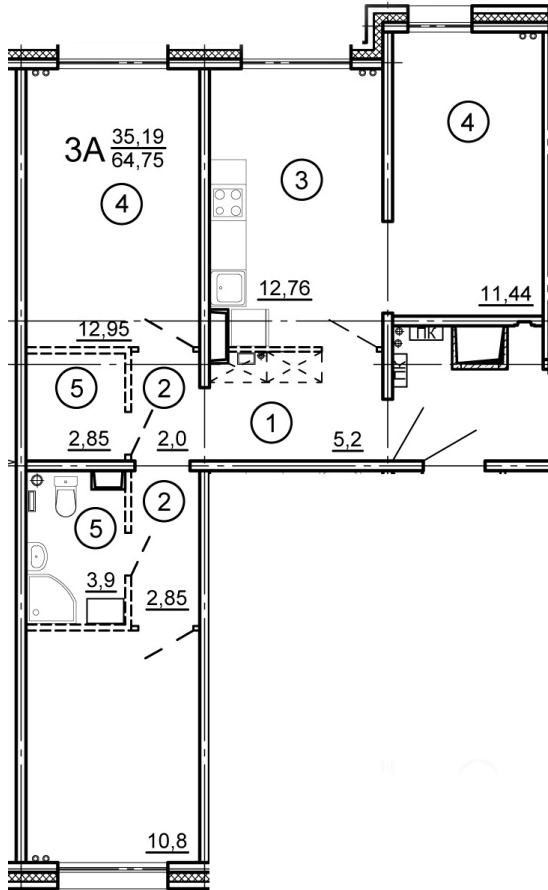

г. Тверь, ул. Левитана, поз. 1

+7(4822)75-01-10
www.dsktver.ru

Работаем по предварительной
записи

Площадь:	65.50 м ²
Этаж:	13
Очередь строительства:	1
Номер на площадке:	5
Дата сдачи:	Дом сдан

Для заметок:
