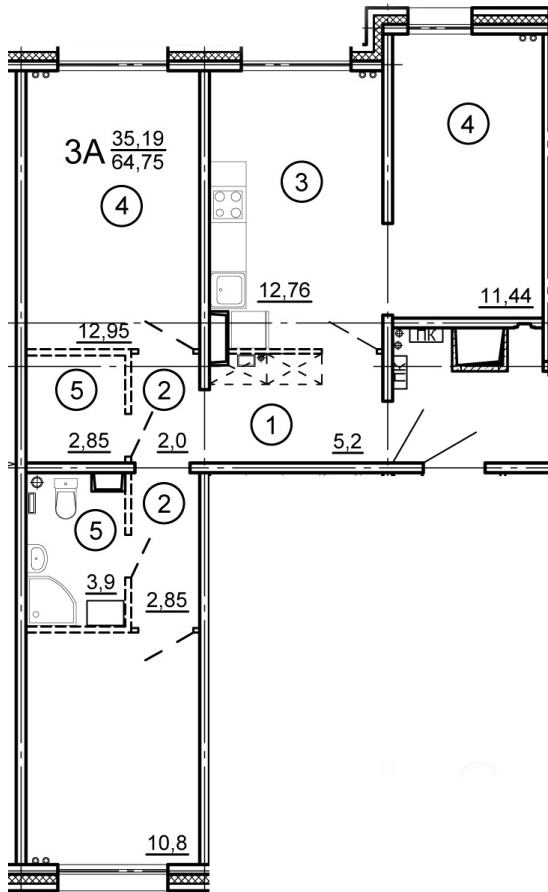

г. Тверь, ул. Левитана, поз. 1

+7(4822)75-01-10
www.dsktver.ru

Работаем по предварительной
записи

Площадь:	65.50 м ²
Этаж:	14
Очередь строительства:	1
Номер на площадке:	5
Дата сдачи:	Дом сдан

Для заметок:
