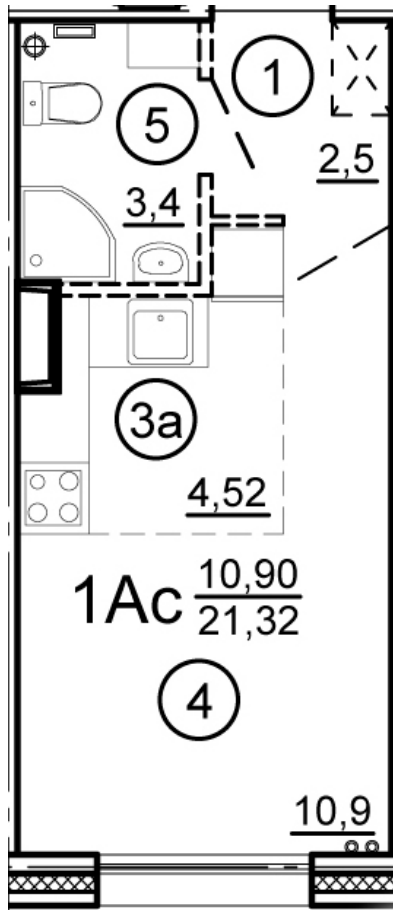

г. Тверь, ул. Левитана, поз. 1

8(4822)75-01-10
www.dsktver.ru

Работаем по предварительной
записи

Площадь:	21.70 м ²
Этаж:	2
Очередь строительства:	1
Номер на площадке:	3
Дата сдачи:	Дом сдан

Для заметок:
