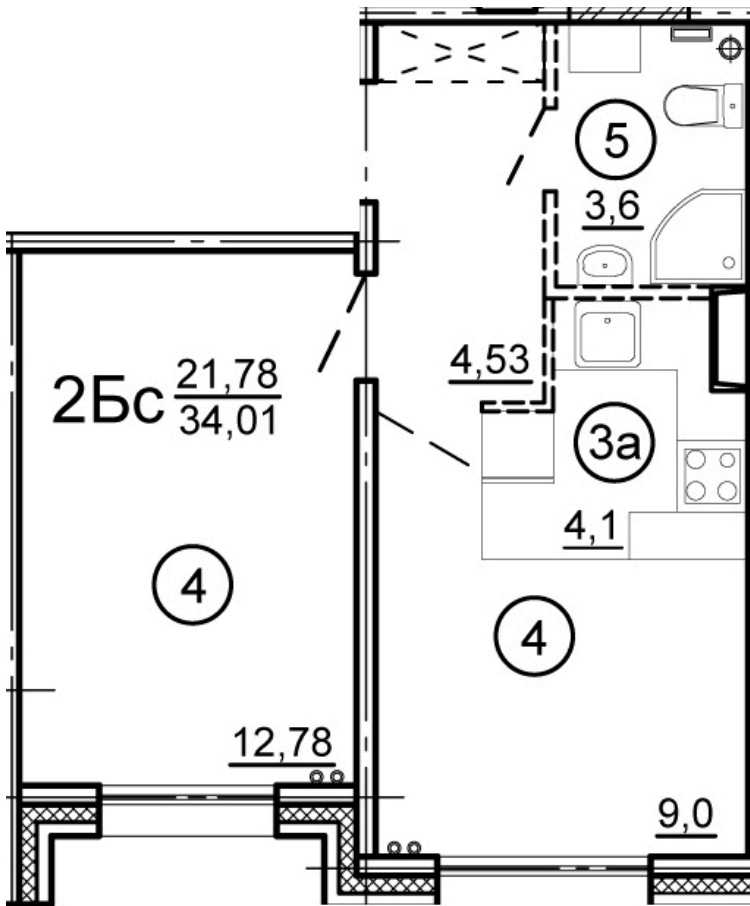

г. Тверь, ул. Левитана, поз. 1

8(4822)75-01-10
www.dsktver.ru

Работаем по предварительной
записи

Площадь:	34.40 м ²
Этаж:	7
Очередь строительства:	1
Номер на площадке:	3
Дата сдачи:	Дом сдан

Для заметок:
